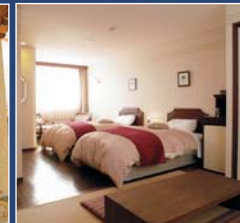

●心やすらぐクラブハウス。

●自然いっぱいの風景に囲まれ、くつろぎのひと時をゆったりとお過ごしいただけるレストラン。

●1日の疲れを癒してくれる大浴場とロッカールーム。

Area Guide 周辺のみどころ

- 養老の滝
- 万葉の里公園
- 木曾三川公園
- お千代保稲荷

深まるやすらぎ「ホテルなでしこ」 女性に優しいホスピタリティも充実

昼間の疲れた身体は、「ゆせんの里」内「ホテルなでしこ」が癒します。
南欧風の佇まいと、上質なインテリア。
「美」と「健康」を追求するトータルセラピー施設で最上級のホスピタリティをご堪能いただけます。豪華な上質のサービスの中で、大切な方と過ごす大切なひとときを、心ゆくまでお楽しみ下さい。

宿泊プレーセット料 (お一人様:ホテルなでしこ1泊2食・ゴルフプレー昼食付)税・サ・込

シーズン		平日宿泊・平日プレー		土宿泊・土日プレー 祝前日宿泊・祝日プレー	
3月~6月	10月・11月	メンバー16,000円	ビジター18,000円	メンバー20,000円	ビジター22,000円
1月・2月	7月~9月・12月	メンバー15,000円	ビジター17,000円	メンバー18,000円	ビジター20,000円